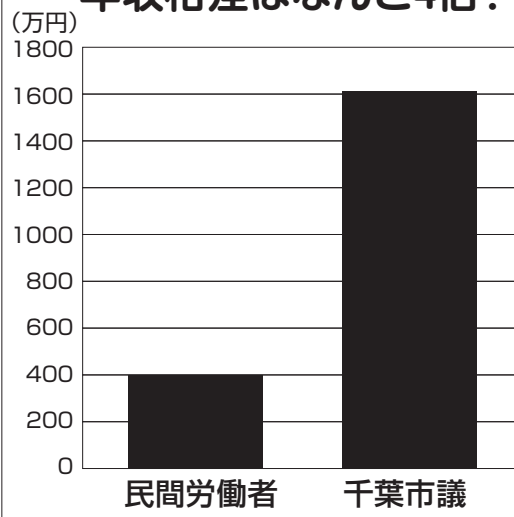

ひとりひとりを大切にする千葉市政を!

亀井たくまニュース

市民派
無所属

発行 亀井たくまと亀の歩みの会（後援会） 2010年冬の便り号（通算第8号）
〒260-0042 千葉市中央区椿森3-13-8 TEL/FAX 043-255-8108
ホームページ・メールは **亀井たくま** で検索してください!

どうする千葉市! 依然厳しい財政状態!

9月市議会は、8月26日～9月17日の日程で行われ、補正予算と2009年度決算が賛成多数で可決されました。一般質問では、全54議員のうち19議員が質問を行いました。中央区選出の議員では11議員のうち4議員のみが質問を行いました。

今回審議された2009年度決算では、依然として「火の車」の財政状況が報告されました。

○実質公債費比率（収入に対する借金の割合）——— 21.1%

○将来負担比率（収入に対する将来負担する借金の割合）—— 306.4%

と、19の政令指定都市の中で**ワースト1 (!)**の数値を推移しています。

財政は破綻寸前の厳しい状況が続きます。市議会がリーダーシップをもって改革にあたるべきです。

千葉市議会議員の年収は民間の4倍!?

国税庁によれば、2009年の民間の平均年収は406万円。前年から23万円の減収となり、厳しい経済情勢となっています。一方、千葉市議は約1600万円（政務調査費含めて）で、なんと4倍もの格差があります。

民間企業も公務員も自営業もみんな給料が減っているのに、議員・政治家はほとんど給料を減らしていません。しかも議員報酬は、市民の税金でまかなわれているのです。財政が立ち直るまで、市民の代表である市議会議員こそしっかり報酬をカットするべきです。議員年金もただちに廃止が必要です。このことを今後もぶれずにしっかり訴えていきます!

年収格差はなんと4倍!

3つの給料改革で総額35%カットを! (年3~4億円節約)

- **議員報酬 20%カット!** 毎月77万⇒62万に!
- **議員ボーナス 50%カット!** 年間383万⇒191万に!
- **政務調査費 50%カット!** 毎月30万⇒15万に!

議員1人当たり 年間約1600万円→まず約1000万円に!

→具体的提案は裏面に続きます!